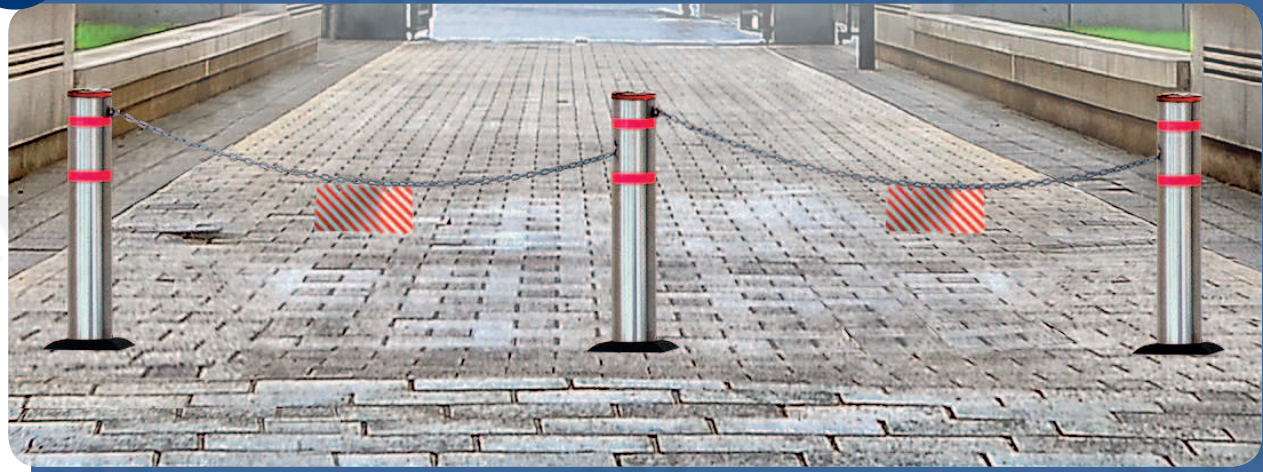

### AR 860 SENZA CATENA

per delimitazione di singoli spazi, parcheggi, etc.

acciaio inox AISI 304

### AR 860 CON CATENA 1500 o 2500 mm

per delimitazione aree.