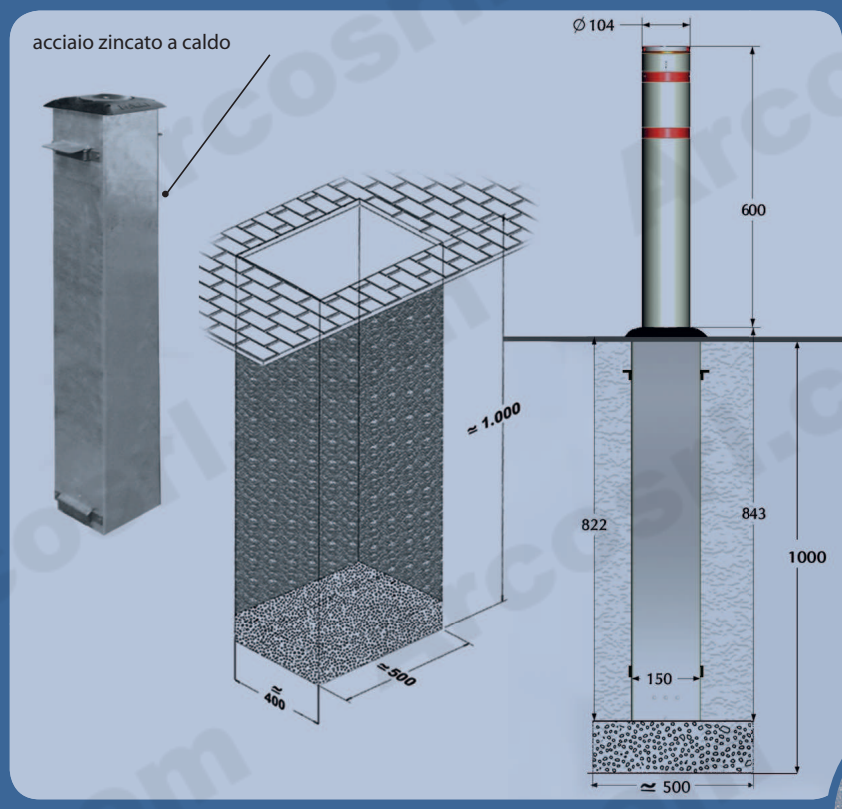

## PALO RETRATTILE DA INTERRARE AD AZIONAMENTO MANUALE

### AR 860 SENZA CATENA

per delimitazione di singoli spazi, parcheggi, etc.

acciaio inox AISI 304

### AR 860 CON CATENA 1500 o 2500 mm

per delimitazione aree.