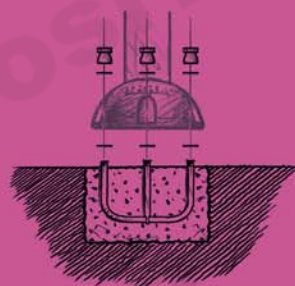

PIARKY®

B A R R I E R S

AR 750

IL PROGETTO PARKY® NASCE CON L'INTENTO DI UNIRE DESIGN E ALTA TECNOLOGIA ALLA TRADIZIONALE FUNZIONALITA' DEL PRODOTTO.

FULCRO DI QUESTA EVOLUZIONE E' L'ORIGINALE CALOTTA DALLE FORME ARROTONDATE E GRADEVOLI, REALIZZATA CON MATERIALI HI-TECH.

SISTEMI DI CHIUSURA - Cilindro profilo europeo

a) Chiave diversa - Cod. CSX.011

b) Chiave uguale - Cod. CSX.012

c) Chiave triangolare

Cod. CH.003

Cod. CCT.001

SISTEMI DI FISSAGGIO

a) Viti + tasselli in nylon - Cod. KIT.001

b) Staffe + dadi a strappo - Cod. KIT.011

MODELLO DEPOSITATO

Modello comunitario registrato
Nr. 000025721-0004

- Calotta di protezione sul piede di fissaggio in acciaio elettrozincato, realizzato in POLIAMMIDE (NYLON) caricato con fibra di vetro "FIBER GLASS", materiale molto resistente.
- Nuovo e ricercato design.
- Forme arrotondate.