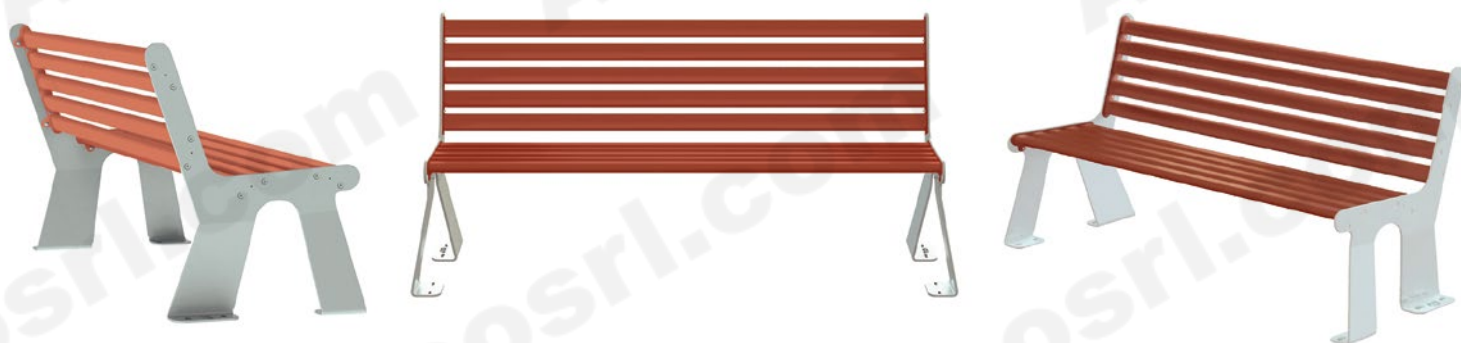

ARS003 ARS005

ARCO
ESSENTIAL

BANCS AVEC DOSSIER ET SANS DOSSIER
(À FIXER AU SOL)

- > Matériel: acier galvanisé à chaud + revêtement en poudre de résine de polyester - version bi-couleur
- > Modèles livrés partiellement démontés, en kit

ARS003 MODÈLE SANS DOSSIER (À FIXER AU SOL)

Couleurs disponibles:
côtés de support (droite et gauche)

RAL 9006 RAL 7016

siège

RAL 8023

ARS005 MODÈLE AVEC DOSSIER (À FIXER AU SOL)

Couleurs disponibles:
côtés de support (droite et gauche)