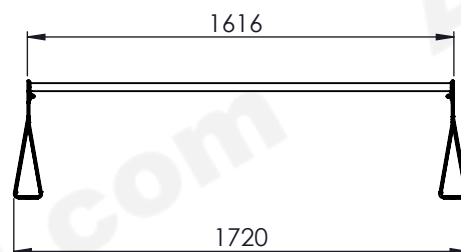

ARS003 MODÈLE SANS DOSSIER (À FIXER AU SOL)

Couleurs disponibles:
côtés de support (droite et gauche)

RAL 9006 RAL 7016

siège

RAL 8023

ARS005 MODÈLE AVEC DOSSIER (À FIXER AU SOL)

Couleurs disponibles:
côtés de support (droite et gauche)