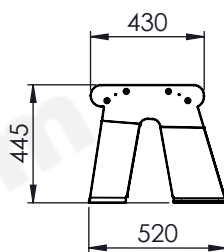

ARS003 MODÈLE SANS DOSSIER (À FIXER AU SOL)

Couleurs disponibles:
côtés de support (droite et gauche)

RAL 9006 RAL 7016

siège

RAL 8023

ARS005 MODÈLE AVEC DOSSIER (À FIXER AU SOL)

Couleurs disponibles:
côtés de support (droite et gauche)