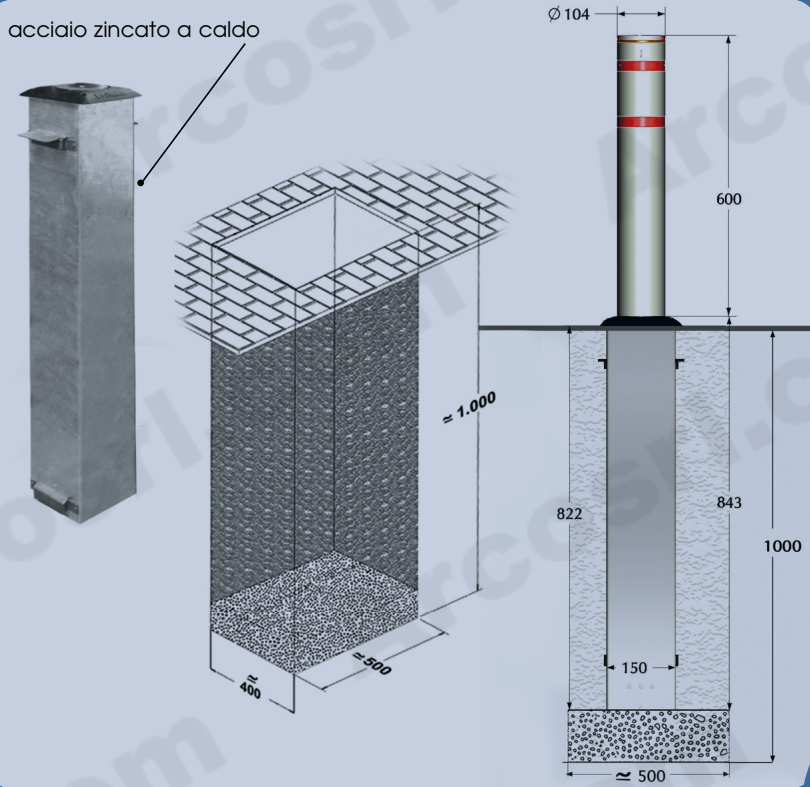

NOVITÀ

PIARKY® BARRIERS

by ARCO

PALO RETRATTILE DA INTERRARE AD AZIONAMENTO MANUALE

AR 860 SENZA CATENA

per delimitazione di singoli spazi, parcheggi, etc.

acciaio inox AISI 304

AR 860 CON CATENA 1500 o 2500 mm

per delimitazione aree.