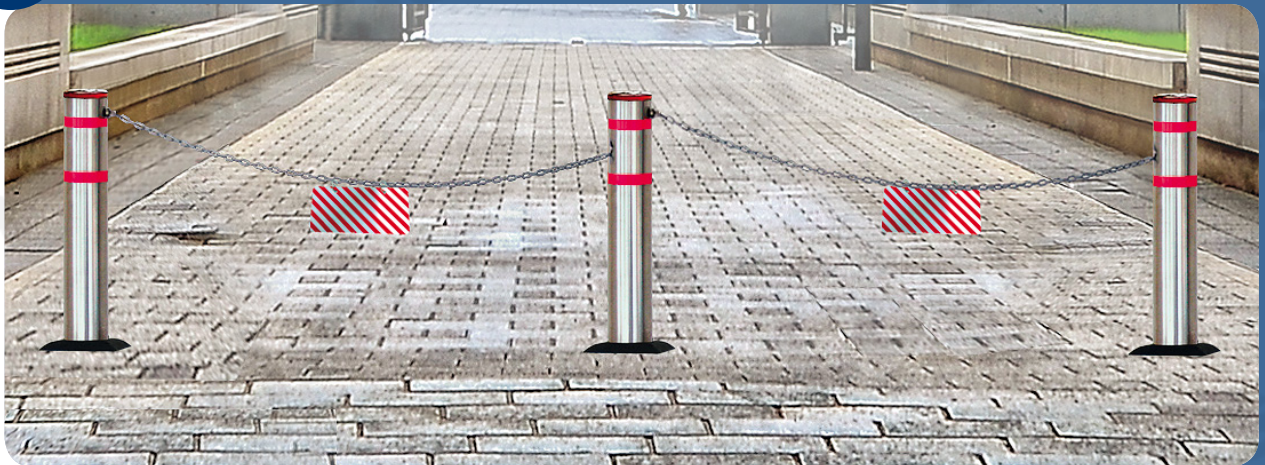

NOVITÀ

PIARKY® BARRIERS

by ARCO

PALO RETRATTILE DA INTERRARE AD AZIONAMENTO MANUALE

AR 860 SENZA CATENA

per delimitazione di singoli spazi, parcheggi, etc.

acciaio inox AISI 304

AR 860 CON CATENA 1500 o 2500 mm

per delimitazione aree.