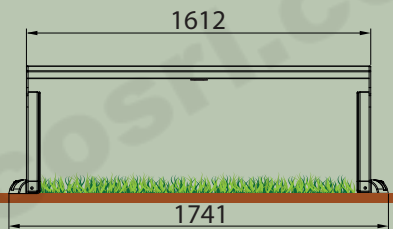

UR10 1600mm

UR11 2000mm

MODELLI SENZA SCHIENALE
(DA FISSARE AL TERRENO)

Versioni in acciaio zincato e verniciato.
Colori disponibili:

RAL 6005

RAL 3000

RAL 7016

Versione in acciaio inox AISI 304

AISI 304

UR10

UR11