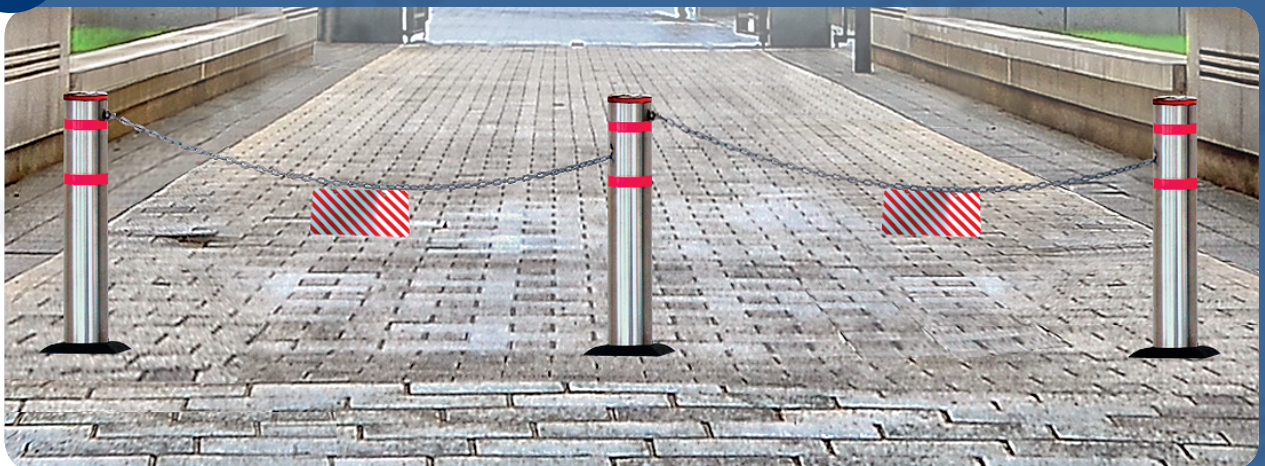

## B A R R I E R S

VERSENKBARER SPERRPFOSTEN IM BODEN  
ZU VERSENKEN - HANDBEDIENT

### AR 860 OHNE KETTE

Verwendung: um Einzelplätze,  
Parkplätze, usw. zu begrenzen

Edelstahl AISI 304

### AR 860 MIT KETTE 1500 MM ODER 2500 MM LANG

Verwendung: um Flächen zu begrenzen