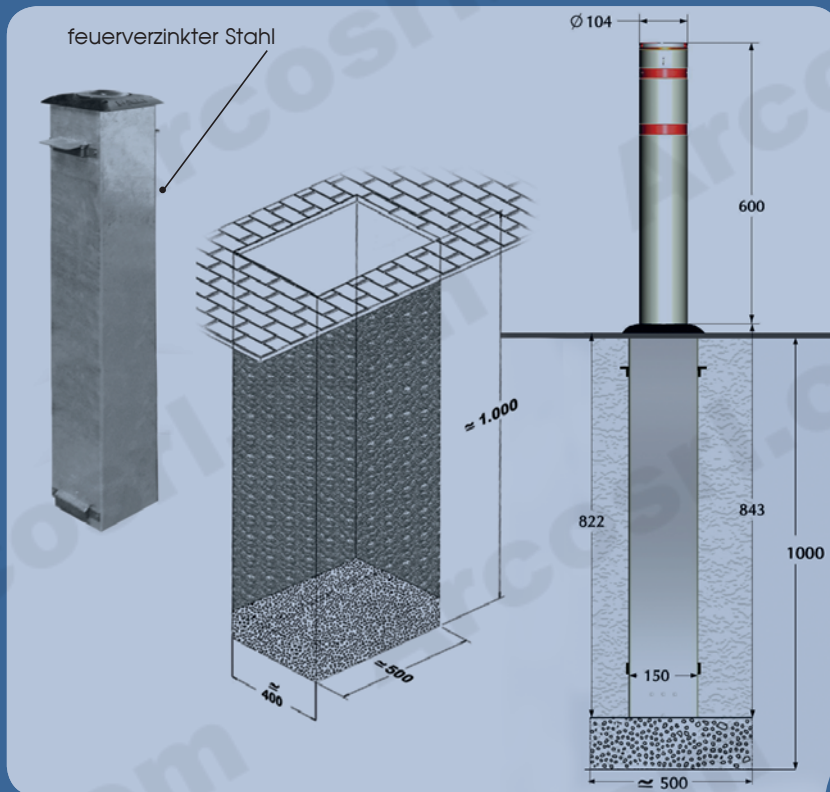

## B A R R I E R S

VERSENKBARER SPERRPFOSTEN IM BODEN  
ZU VERSENKEN - HANDBEDIENT

### AR 860 OHNE KETTE

Verwendung: um Einzelplätze,  
Parkplätze, usw. zu begrenzen

Edelstahl AISI 304

### AR 860 MIT KETTE 1500 MM ODER 2500 MM LANG

Verwendung: um Flächen zu begrenzen