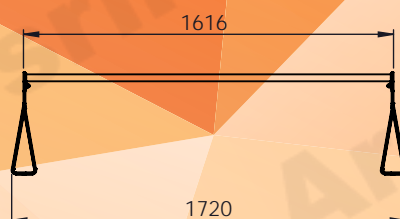

ARS003 MODELLO SENZA SCHIENALE

Colori disponibili:

RAL 9006 RAL 7016