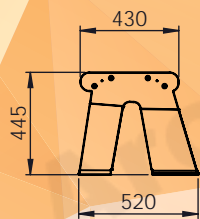

ARS003 MODELLO SENZA SCHIENALE

Colori disponibili:

RAL 9006 RAL 7016

PRE-ASSEMBLAGGIO