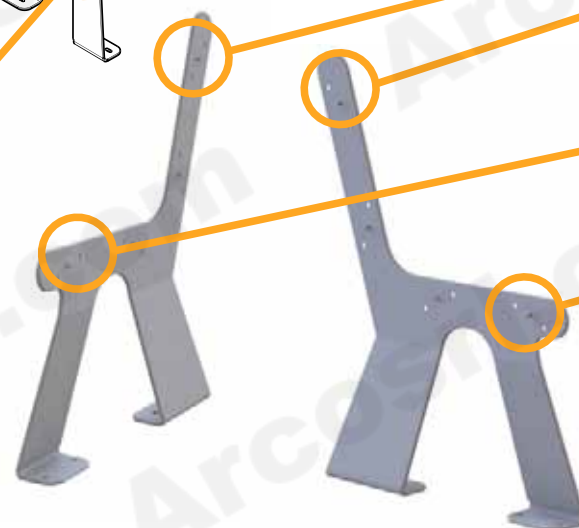

ARS003 MODELLO SENZA SCHIENALE

ASSEMBLAGGIO CON VITI E DADI

 8x

 4x

FISSAGGIO A TERRA

 8x

 8x

 8x

A)

 4x

 8x

 8x

B)

ARS005 MODELLO CON SCHIENALE

Colori disponibili:

RAL 9006 RAL 7016

PRE-ASSEMBLAGGIO

ARS005 MODELLO CON SCHIENALE

ASSEMBLAGGIO CON VITI E DADI

16x

8x

FISSAGGIO A TERRA

8x

8x