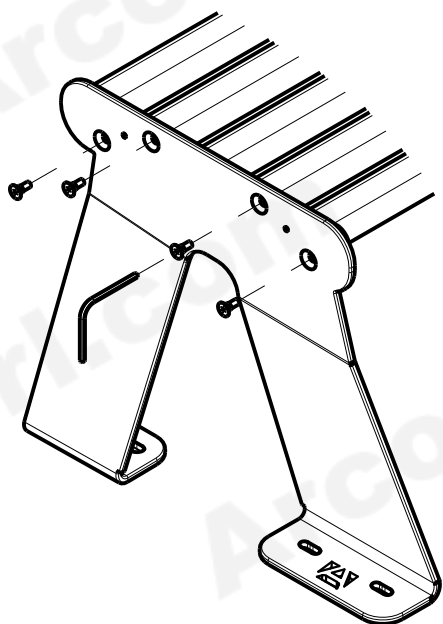

ARCO

ESSENTIAL

ARS003 - ARS005

PANCHINE CON E SENZA SCHIENALE /
IN KIT

ARS003 MODELLO SENZA SCHIENALE

Colori disponibili:

RAL 9006 RAL 7016

PRE-ASSEMBLAGGIO

ARS003 MODELLO SENZA SCHIENALE

ASSEMBLAGGIO CON VITI E DADI

 8x

 4x

FISSAGGIO A TERRA

 8x

 8x

 8x