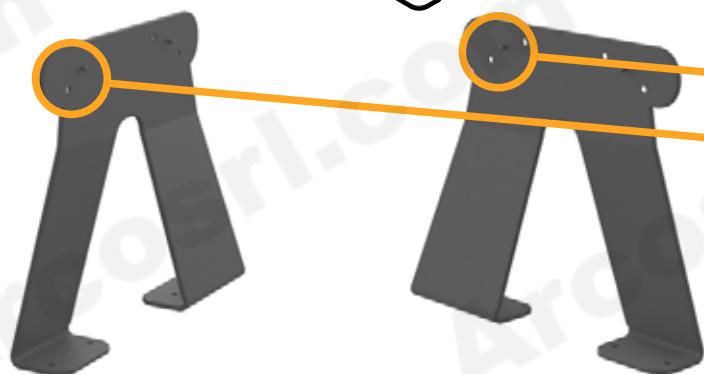

ARCO

ESSENTIAL

ARS003 - ARS005

PANCHINE CON E SENZA SCHIENALE /
IN KIT

ARS003 MODELLO SENZA SCHIENALE

Colori disponibili:

RAL 9006 RAL 7016

PRE-ASSEMBLAGGIO

ARS003 MODELLO SENZA SCHIENALE

ASSEMBLAGGIO CON VITI E DADI

 8x

 4x

FISSAGGIO A TERRA

 8x

 8x

 8x