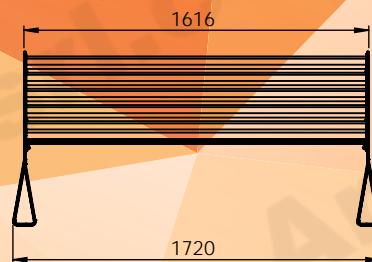

A)

 4x

 8x

 8x

B)

ARS005 MODELLO CON SCHIENALE

Colori disponibili:

RAL 9006 RAL 7016