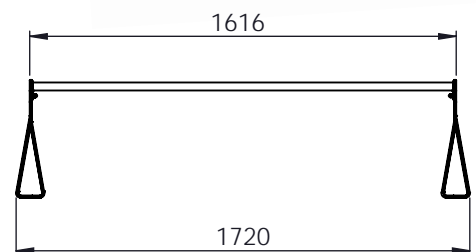

ARS003 MODELLO SENZA SCHIENALE (DA FISSARE AL TERRENO)

Colori disponibili:

RAL 9006

RAL 7016

ARS005 MODELLO CON SCHIENALE (DA FISSARE AL TERRENO)

Colori disponibili:

RAL 9006

RAL 7016