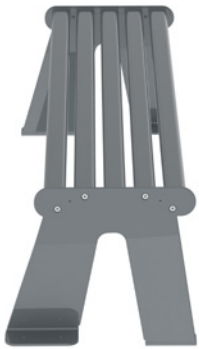

ARS005 ARS003 ARS005

ARCO
ESSENTIAL

PANCHINE CON SCHIENALE E SENZA SCHIENALE
(DA FISSARE AL TERRENO)

-> Materiale: acciaio zincato a caldo + verniciatura a polvere con resina poliesteri

-> Fornite parzialmente smontate, in kit

ARS003 MODELLO SENZA SCHIENALE (DA FISSARE AL TERRENO)

Colori disponibili:

RAL 9006

RAL 7016

ARS005 MODELLO CON SCHIENALE (DA FISSARE AL TERRENO)

Colori disponibili:

RAL 9006

RAL 7016