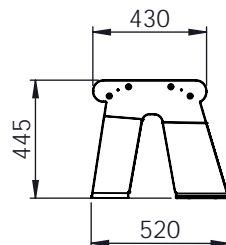

ARS003 MODELLO SENZA SCHIENALE (DA FISSARE AL TERRENO)

Colori disponibili:

RAL 9006

RAL 7016

ARS005 MODELLO CON SCHIENALE (DA FISSARE AL TERRENO)

Colori disponibili:

RAL 9006

RAL 7016