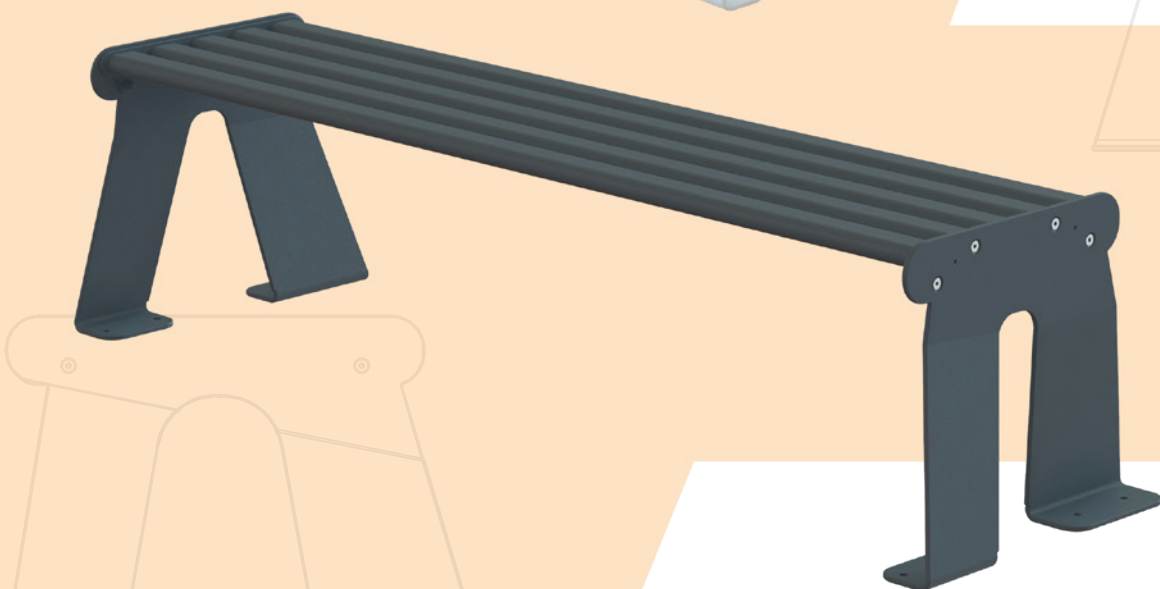

ARS005 ARS003 ARS005

ARCO
ESSENTIAL

PANCHINE CON SCHIENALE E SENZA SCHIENALE
(DA FISSARE AL TERRENO)

-> Materiale: acciaio zincato a caldo + verniciatura a polvere con resina poliesteri

-> Fornite parzialmente smontate, in kit

ARS003 MODELLO SENZA SCHIENALE (DA FISSARE AL TERRENO)

Colori disponibili:

RAL 9006

RAL 7016

ARS005 MODELLO CON SCHIENALE (DA FISSARE AL TERRENO)

Colori disponibili:

RAL 9006

RAL 7016