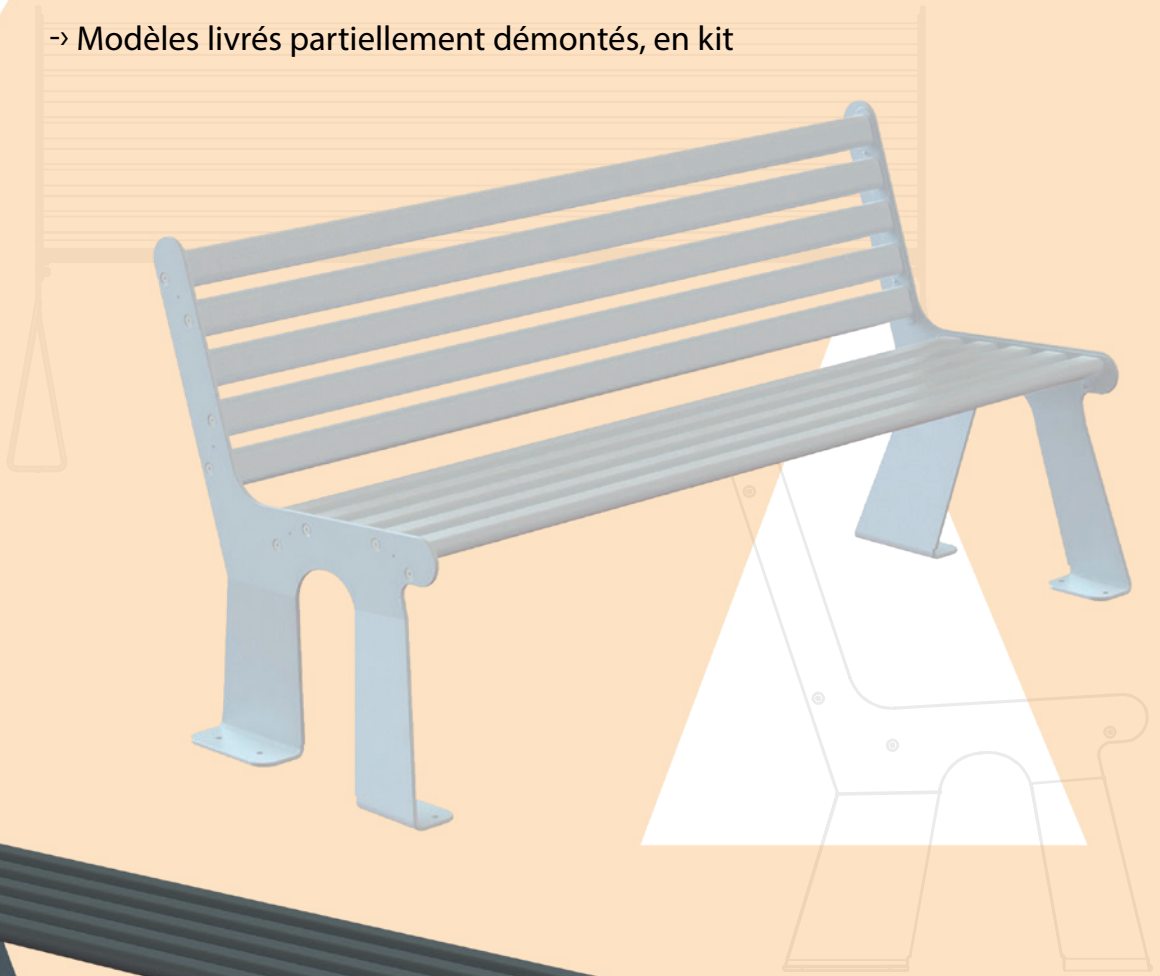

ARS003 ARS005

ARCO
ESSENTIAL

BANCS AVEC DOSSIER ET SANS DOSSIER
(À FIXER AU SOL)

-> Matériel: acier galvanisé à chaud + revêtement en poudre de résine de polyester

-> Modèles livrés partiellement démontés, en kit

ARS003

MODÈLE SANS DOSSIER

(À FIXER AU SOL)

Couleurs disponibles:

RAL 9006

RAL 7016

ARS005

MODÈLE AVEC DOSSIER

(À FIXER AU SOL)

Couleurs disponibles:

RAL 9006

RAL 7016