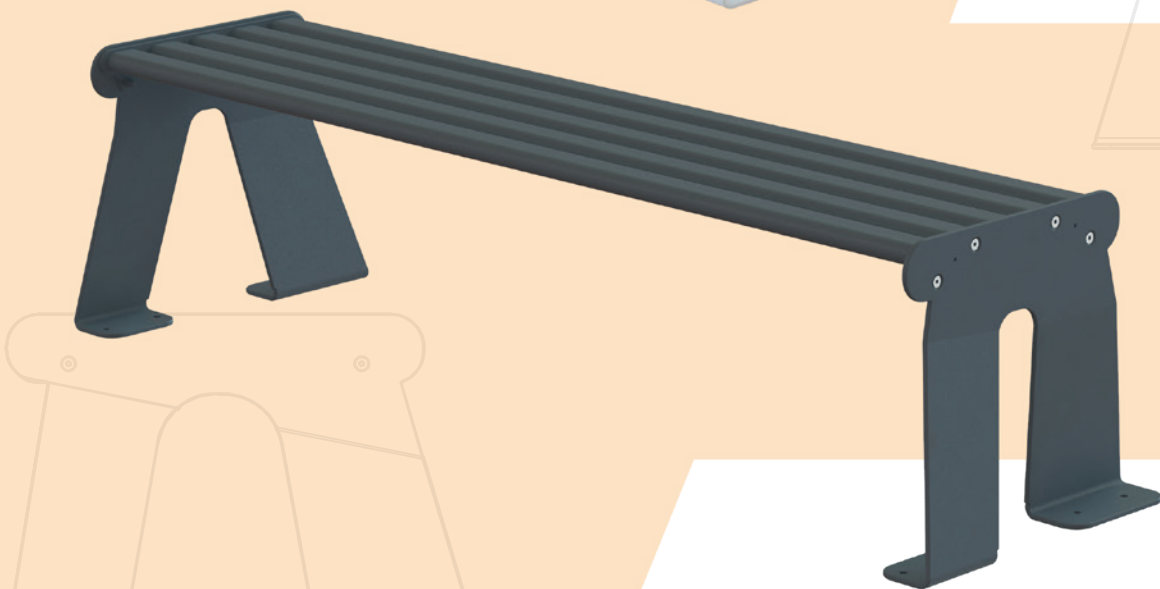

ARS003 ARS005

ARCO
ESSENTIAL

BANCS AVEC DOSSIER ET SANS DOSSIER
(À FIXER AU SOL)

-> Matériel: acier galvanisé à chaud + revêtement en poudre de résine de polyester

-> Modèles livrés partiellement démontés, en kit

ARS003

MODÈLE SANS DOSSIER

(À FIXER AU SOL)

Couleurs disponibles:

RAL 9006

RAL 7016

ARS005

MODÈLE AVEC DOSSIER

(À FIXER AU SOL)

Couleurs disponibles:

RAL 9006

RAL 7016