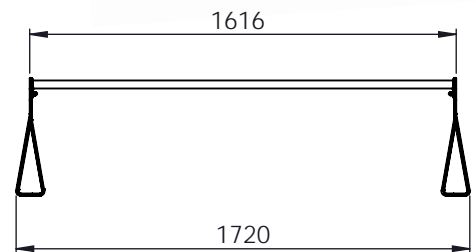

ARS003

MODÈLE SANS DOSSIER

(À FIXER AU SOL)

Couleurs disponibles:

RAL 9006

RAL 7016

ARS005

MODÈLE AVEC DOSSIER