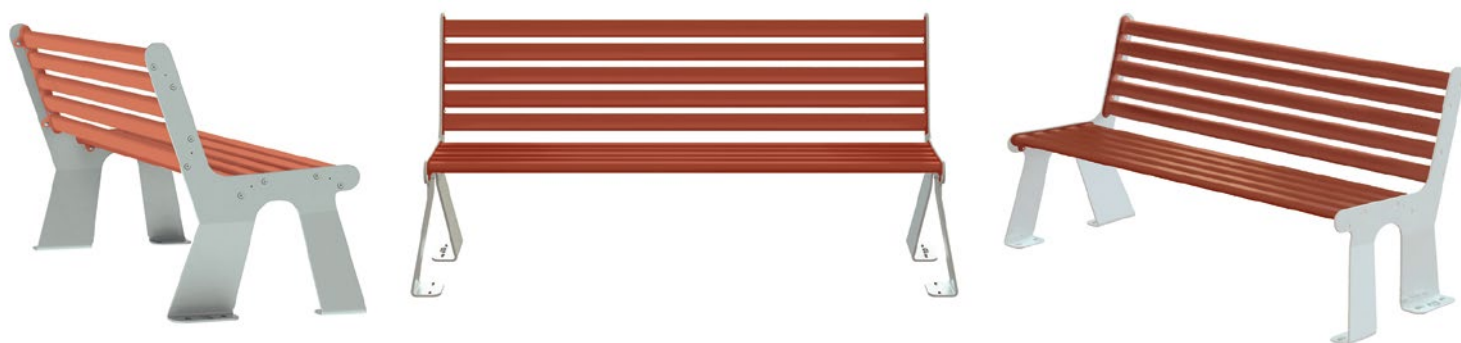

ARS003 ARS005

**ARCO**  
*ESSENTIAL*

PANCHINE CON SCHIENALE E SENZA SCHIENALE  
(DA FISSARE AL TERRENO)

-> Materiale: acciaio zincato a caldo + verniciatura a polvere con resina poliestere - versione bi-colore

### ARS003 MODELLO SENZA SCHIENALE (DA FISSARE AL TERRENO)

Colori disponibili:  
supporti laterali

seduta

### ARS005 MODELLO CON SCHIENALE (DA FISSARE AL TERRENO)

Colori disponibili:  
supporti laterali

seduta/schiena