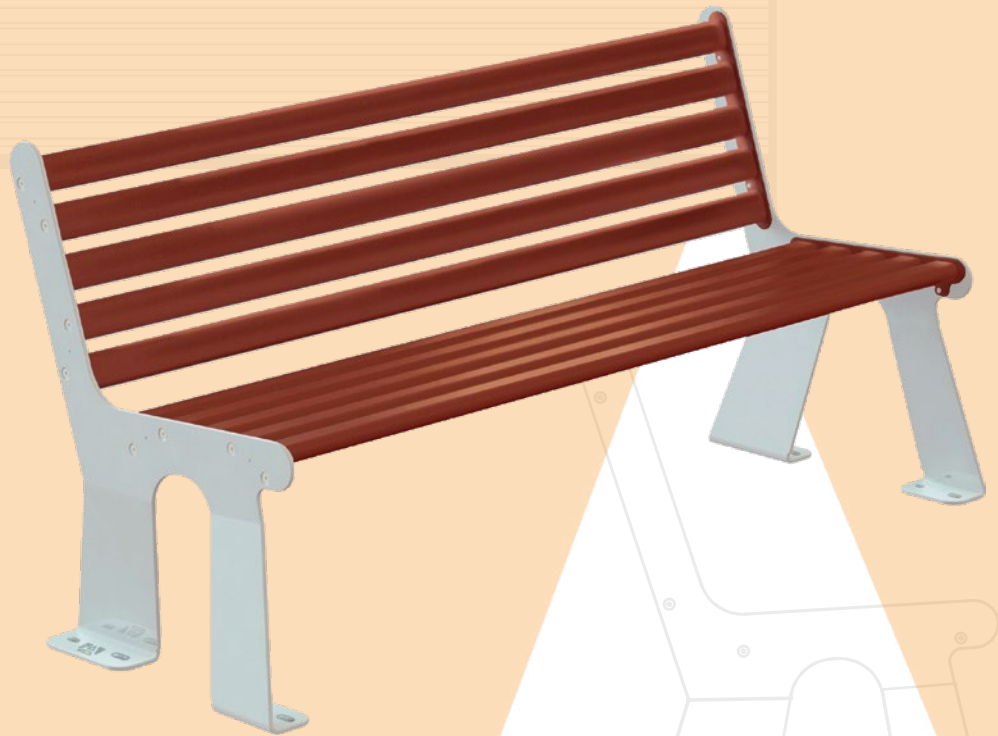

ARS003 ARS005

**ARCO**  
*ESSENTIAL*

PANCHINE CON SCHIENALE E SENZA SCHIENALE  
(DA FISSARE AL TERRENO)

-> Materiale: acciaio zincato a caldo + verniciatura a polvere con resina poliestere - versione bi-colore

### ARS003 MODELLO SENZA SCHIENALE (DA FISSARE AL TERRENO)

Colori disponibili:  
supporti laterali

seduta

### ARS005 MODELLO CON SCHIENALE (DA FISSARE AL TERRENO)

Colori disponibili:  
supporti laterali

seduta/schiena