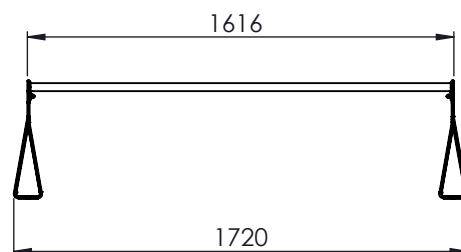

### ARS003 MODELLO SENZA SCHIENALE (DA FISSARE AL TERRENO)

Colori disponibili:  
supporti laterali

seduta