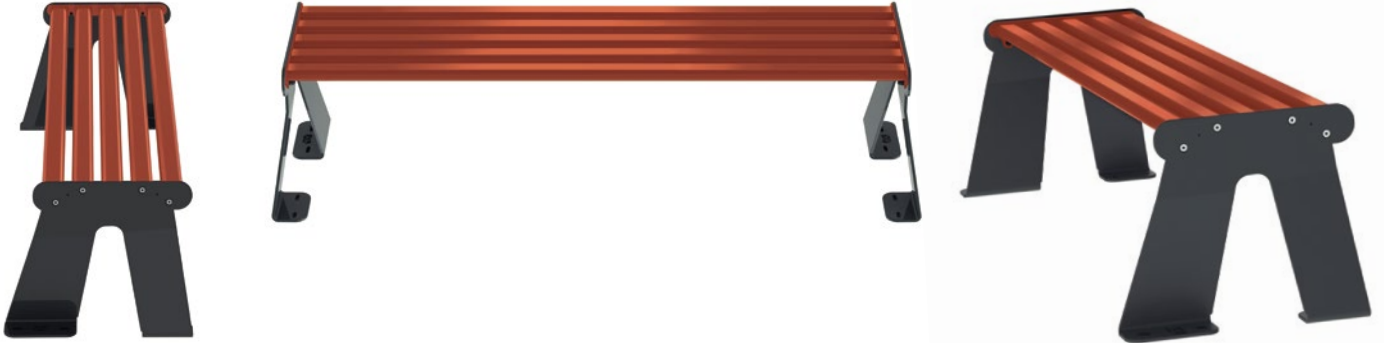

ARS003 ARS005

ARCO
ESSENTIAL

BANCS AVEC DOSSIER ET SANS DOSSIER
(À FIXER AU SOL)

- > Matériel: acier galvanisé à chaud + revêtement en poudre de résine de polyester - version bi-couleur
- > Modèles livrés partiellement démontés, en kit

ARS003 MODÈLE SANS DOSSIER (À FIXER AU SOL)

Couleurs disponibles:
côtés de support (droite et gauche)

RAL 9006

RAL 7016

siège

RAL 8023

ARS005 MODÈLE AVEC DOSSIER (À FIXER AU SOL)

Couleurs disponibles:
côtés de support (droite et gauche)