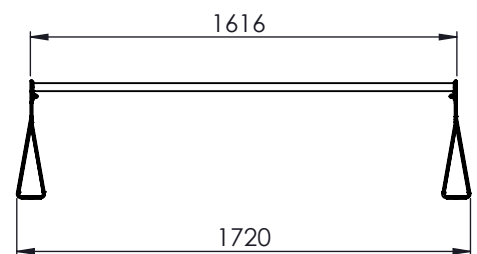

ARS003 MODÈLE SANS DOSSIER (À FIXER AU SOL)

Couleurs disponibles:
côtés de support (droite et gauche)

RAL 9006

RAL 7016

siège

RAL 8023

ARS005 MODÈLE AVEC DOSSIER (À FIXER AU SOL)

Couleurs disponibles:
côtés de support (droite et gauche)