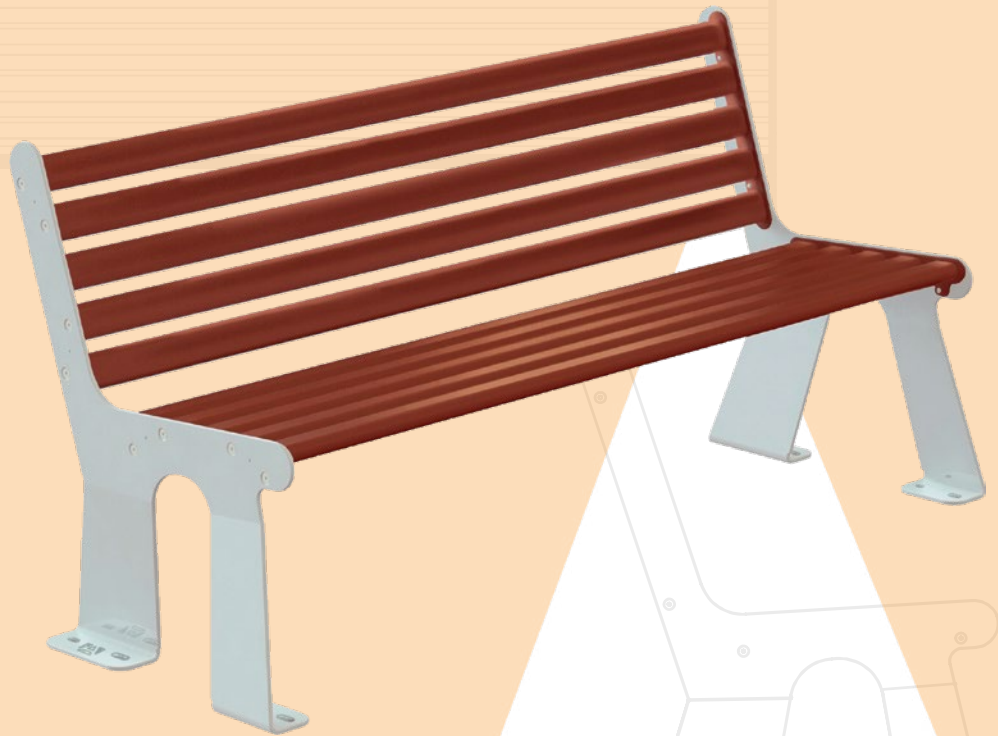

ARS003 ARS005

ARCO
ESSENTIAL

BANCS AVEC DOSSIER ET SANS DOSSIER
(À FIXER AU SOL)

- > Matériel: acier galvanisé à chaud + revêtement en poudre de résine de polyester - version bi-couleur
- > Modèles livrés partiellement démontés, en kit

ARS003 MODÈLE SANS DOSSIER (À FIXER AU SOL)

Couleurs disponibles:
côtés de support (droite et gauche)

RAL 9006

RAL 7016

siège

RAL 8023

ARS005 MODÈLE AVEC DOSSIER (À FIXER AU SOL)

Couleurs disponibles:
côtés de support (droite et gauche)