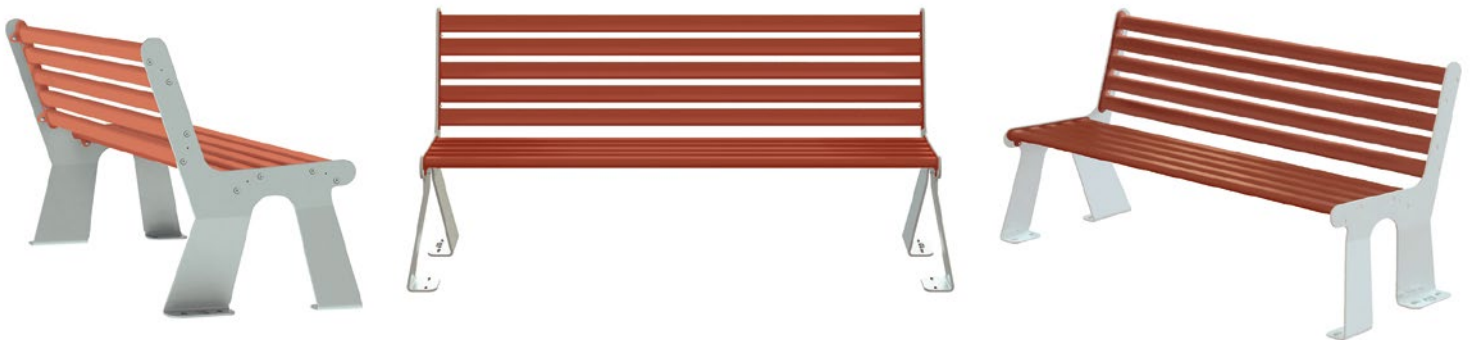

ARS003 ARS005

ARCO
ESSENTIAL

BANCS AVEC DOSSIER ET SANS DOSSIER
(À FIXER AU SOL)

- > Matériel: acier galvanisé à chaud + revêtement en poudre de résine de polyester - version bi-couleur
- > Modèles livrés partiellement démontés, en kit

ARS003 MODÈLE SANS DOSSIER (À FIXER AU SOL)

Couleurs disponibles:
côtés de support (droite et gauche)

RAL 9006

RAL 7016

siège

RAL 8023

ARS005 MODÈLE AVEC DOSSIER (À FIXER AU SOL)

Couleurs disponibles:
côtés de support (droite et gauche)