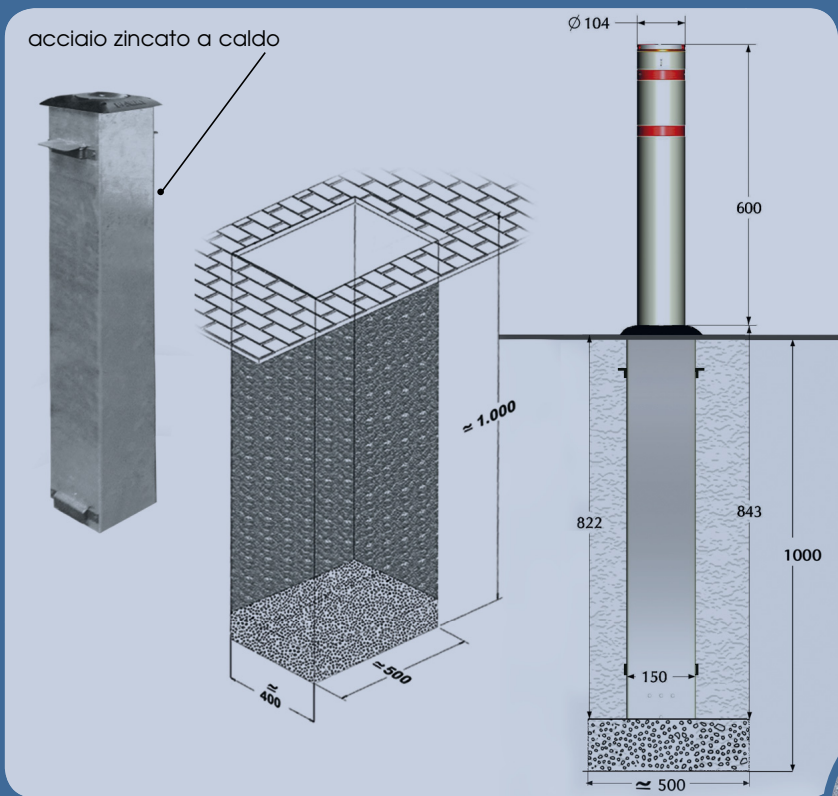

PIARKEY®

by ARCO

BARRIERS

PALO RETRATTILE DA INTERRARE AD AZIONAMENTO MANUALE

AR 860 SENZA CATENA

per delimitazione di singoli spazi, parcheggi, etc.

acciaio inox AISI 304

AR 860 CON CATENA 1500 o 2500 mm

per delimitazione aree.