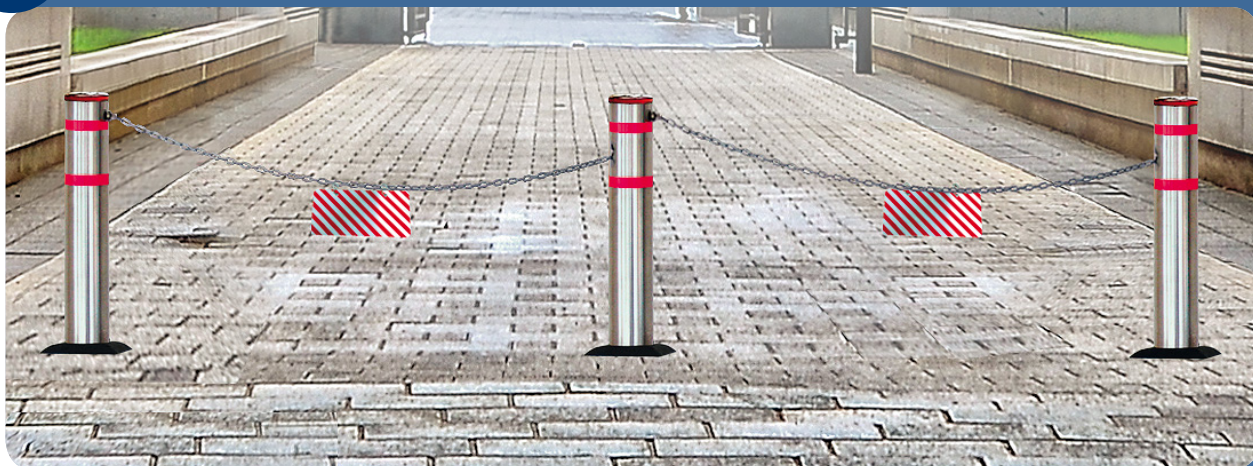

PIARKEY®

by ARCO

BARRIERS

PALO RETRATTILE DA INTERRARE AD AZIONAMENTO MANUALE

AR 860 SENZA CATENA

per delimitazione di singoli spazi, parcheggi, etc.

acciaio inox AISI 304

AR 860 CON CATENA 1500 o 2500 mm

per delimitazione aree.